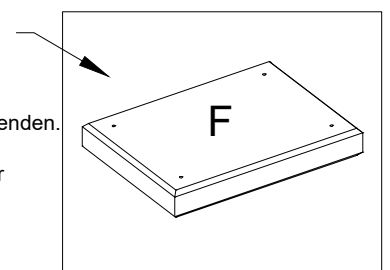

2505-1

Se video - www.plus.dk
 Siehe Video - www.plus.dk
 See video - www.plus.dk
 Se på video - www.plus.dk

Afstandsklodsens bruges kun til Skagen Lux og Retro hegn.

Verstärkungsplatte nur für Skagen Lux und Retro Zaun verwenden.

Distansblocket används endast för Skagen Lux och Retro staket.

Avstandsblokken brukes kun til Skagen Lux og Retro gjerder.

PLUS

PLUS A/S
 Ådalen 13B
 DK-6600 Vejen
 phone: +45 7996 3333
 web: www.plus.dk
plus@plus.dk

Afstandsklodsens bruges kun til Skagen Lux og Retro hegn.

Verstärkungsplatte nur für Skagen Lux und Retro Zaun verwenden.

Distansblocket används endast för Skagen Lux och Retro staket.

Avstandsblokken brukes kun til Skagen Lux og Retro gjerder.