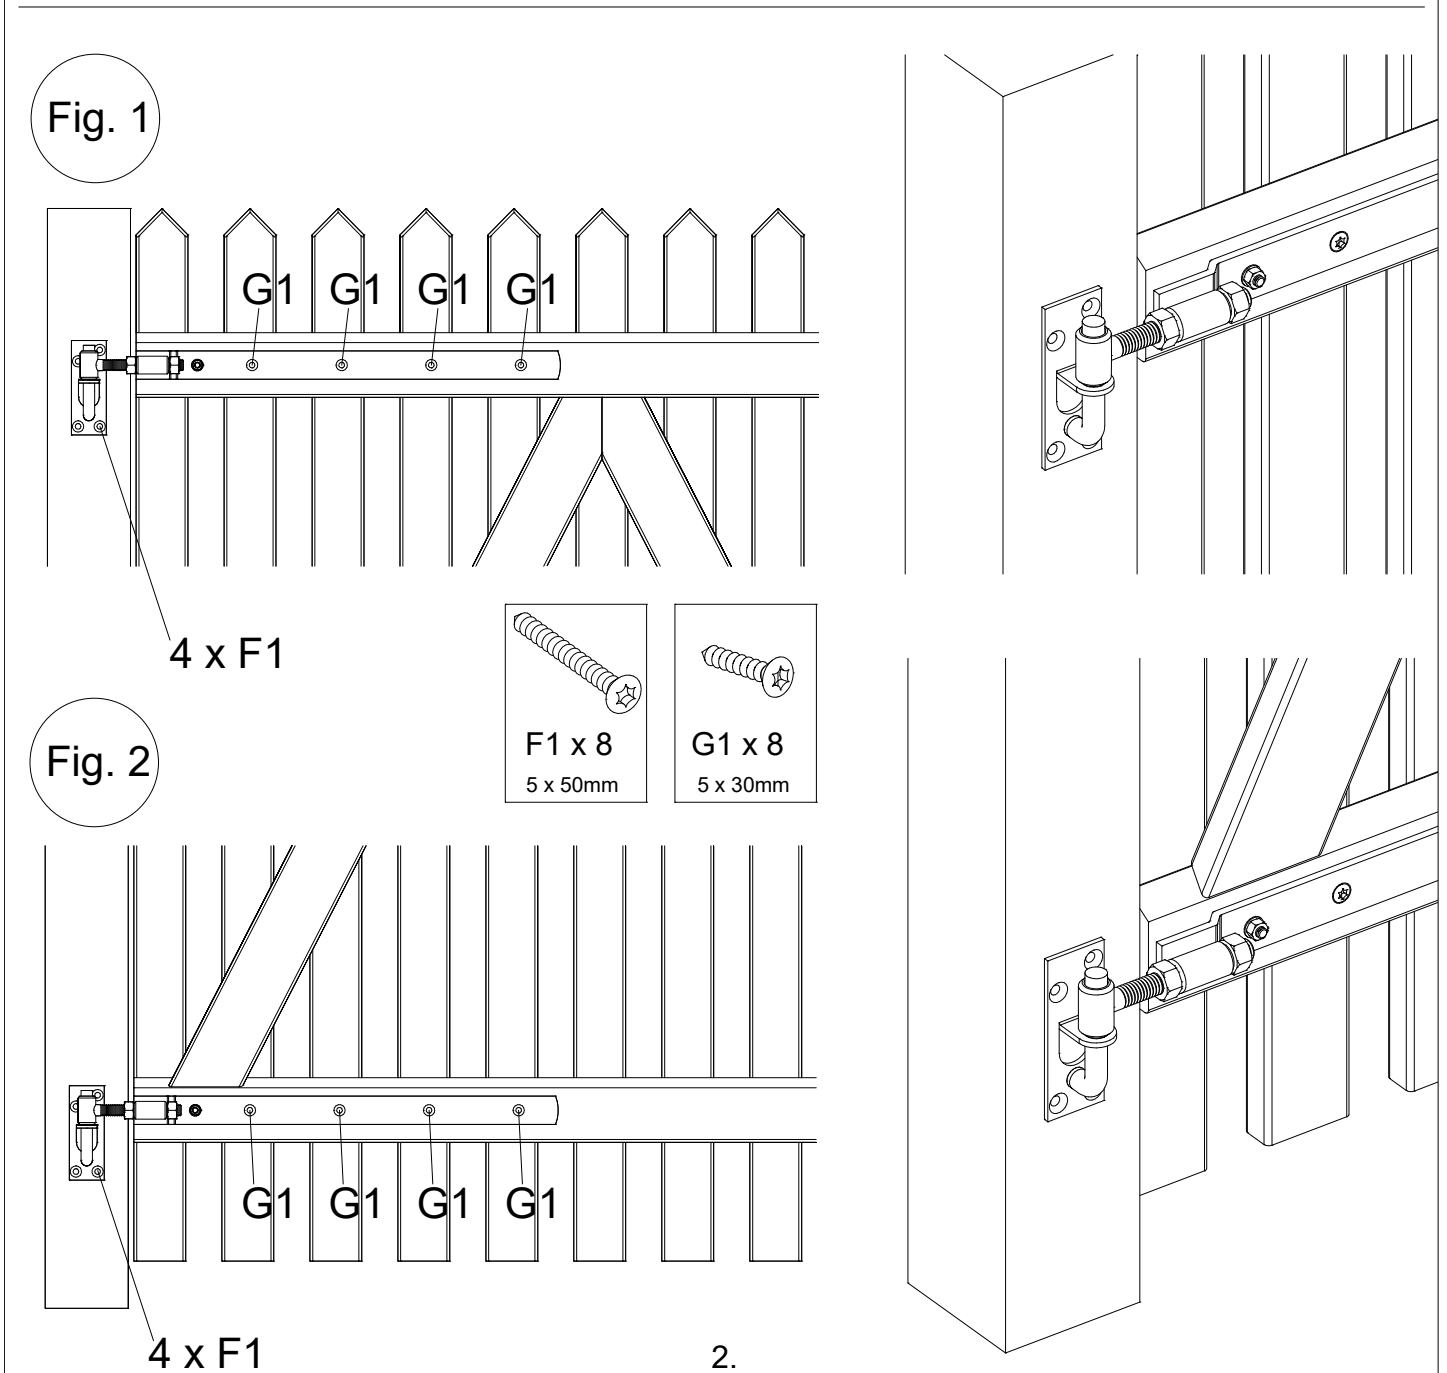

2505-1

Se video - www.plus.dk
 Siehe Video - www.plus.dk
 See video - www.plus.dk
 Se på video - www.plus.dk

Afstandsklodsens bruges kun til Skagen Lux og Retro hegn.

Verstärkungsplatte nur für Skagen Lux und Retro Zaun verwenden.

Distansblocket används endast för Skagen Lux och Retro staket.

Avstandsblokken brukes kun til Skagen Lux og Retro gjerder.

PLUS

PLUS A/S
 Ådalen 13B
 DK-6600 Vejen
 phone: +45 7996 3333
 web: www.plus.dk
plus@plus.dk

Afstandsklodsens bruges kun til Skagen Lux og Retro hegn.

Verstärkungsplatte nur für Skagen Lux und Retro Zaun verwenden.

Distansblocket används endast för Skagen Lux och Retro staket.

Avstandsblokken brukes kun til Skagen Lux og Retro gjerder.

L1 x 4
4x35mm

6.0