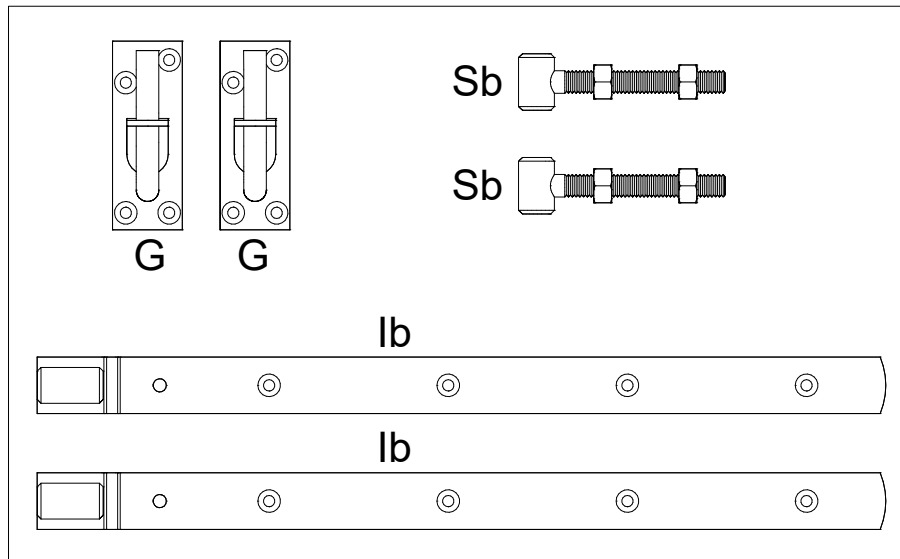

2505-1

Se video - www.plus.dk
 Siehe Video - www.plus.dk
 See video - www.plus.dk
 Se på video - www.plus.dk

Afstandsklodsens bruges kun til Skagen Lux og Retro hegn.

Verstärkungsplatte nur für Skagen Lux und Retro Zaun verwenden.

Distansblocket används endast för Skagen Lux och Retro staket.

Avstandsblokken brukes kun til Skagen Lux og Retro gjerder.

PLUS

PLUS A/S
 Ådalen 13B
 DK-6600 Vejen
 phone: +45 7996 3333
 web: www.plus.dk
plus@plus.dk

Afstandsklodsens bruges kun til Skagen Lux og Retro hegn.

Verstärkungsplatte nur für Skagen Lux und Retro Zaun verwenden.

Distansblocket används endast för Skagen Lux och Retro staket.

Avstandsblokken brukes kun til Skagen Lux og Retro gjerder.

L1 x 4
4x35mm

6.0