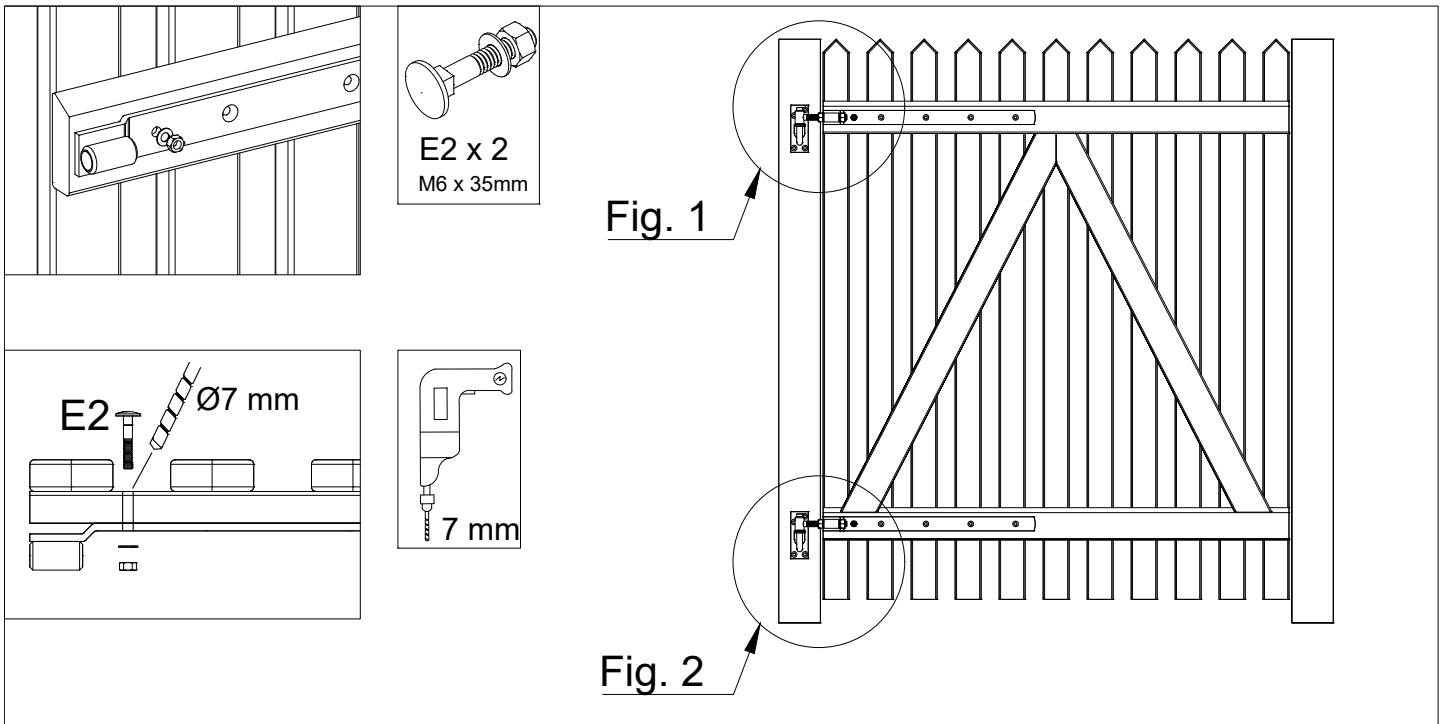

2505-1

Se video - www.plus.dk
 Siehe Video - www.plus.dk
 See video - www.plus.dk
 Se på video - www.plus.dk

Afstandsklodsens bruges kun til Skagen Lux og Retro hegn.

Verstärkungsplatte nur für Skagen Lux und Retro Zaun verwenden.

Distansblocket används endast för Skagen Lux och Retro staket.

Avstandsblokken brukes kun til Skagen Lux og Retro gjerder.

PLUS

PLUS A/S
 Ådalen 13B
 DK-6600 Vejen
 phone: +45 7996 3333
 web: www.plus.dk
plus@plus.dk

Afstandsklodsens bruges kun til Skagen Lux og Retro hegn.

Verstärkungsplatte nur für Skagen Lux und Retro Zaun verwenden.

Distansblocket används endast för Skagen Lux och Retro staket.

Avstandsblokken brukes kun til Skagen Lux og Retro gjerder.

L1 x 4
4x35mm

6.0