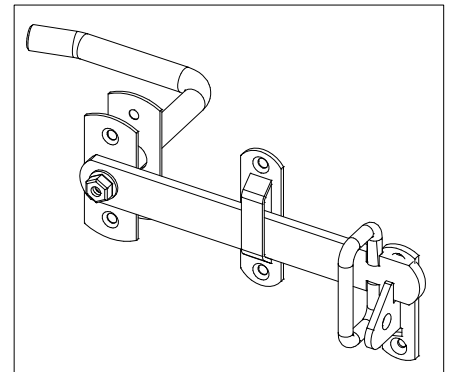

2505-1

Se video - www.plus.dk
 Siehe Video - www.plus.dk
 See video - www.plus.dk
 Se på video - www.plus.dk

Afstandsklodsens bruges kun til Skagen Lux og Retro hegn.

Verstärkungsplatte nur für Skagen Lux und Retro Zaun verwenden.

Distansblocket används endast för Skagen Lux och Retro staket.

Avstandsblokken brukes kun til Skagen Lux og Retro gjerder.

PLUS

PLUS A/S
 Ådalen 13B
 DK-6600 Vejen
 phone: +45 7996 3333
 web: www.plus.dk
plus@plus.dk

Afstandsklodsens bruges kun til Skagen Lux og Retro hegn.

Verstärkungsplatte nur für Skagen Lux und Retro Zaun verwenden.

Distansblocket används endast för Skagen Lux och Retro staket.

Avstandsblokken brukes kun til Skagen Lux og Retro gjerder.

L1 x 4
4x35mm

6.0