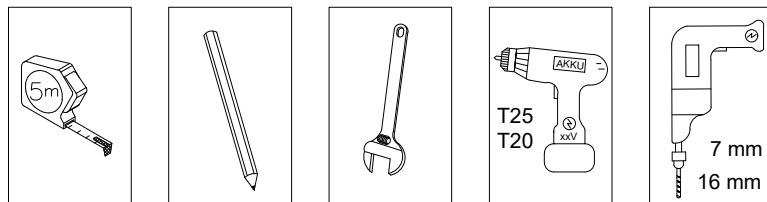

2505-1

Se video - www.plus.dk
 Siehe Video - www.plus.dk
 See video - www.plus.dk
 Se på video - www.plus.dk

Afstandsklodsens bruges kun til Skagen Lux og Retro hegn.

Verstärkungsplatte nur für Skagen Lux und Retro Zaun verwenden.

Distansblocket används endast för Skagen Lux och Retro staket.

Avstandsblokken brukes kun til Skagen Lux og Retro gjerder.

PLUS

PLUS A/S
 Ådalen 13B
 DK-6600 Vejen
 phone: +45 7996 3333
 web: www.plus.dk
plus@plus.dk

Afstandsklodsens bruges kun til Skagen Lux og Retro hegn.

Verstärkungsplatte nur für Skagen Lux und Retro Zaun verwenden.

Distansblocket används endast för Skagen Lux och Retro staket.

Avstandsblokken brukes kun til Skagen Lux og Retro gjerder.

L1 x 4
4x35mm

6.0