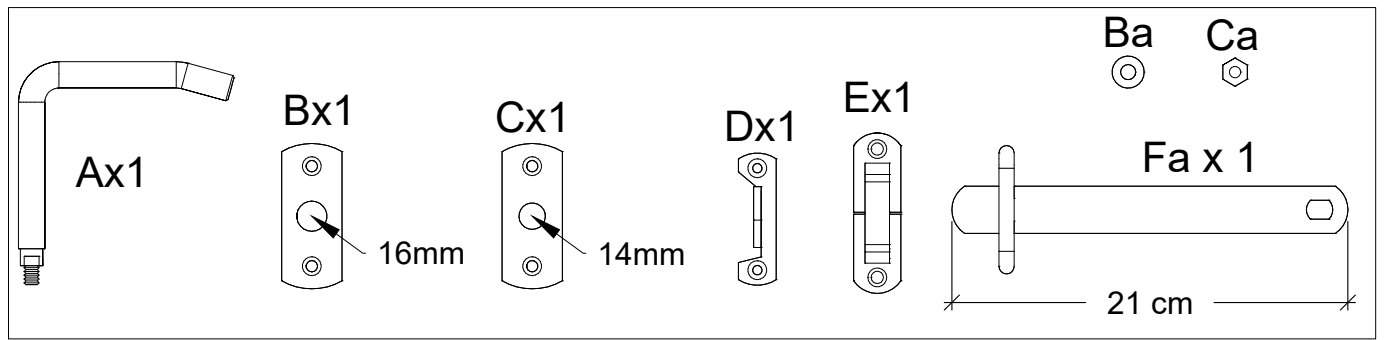

2505-1

Se video - www.plus.dk
 Siehe Video - www.plus.dk
 See video - www.plus.dk
 Se på video - www.plus.dk

Afstandsklodsens bruges kun til Skagen Lux og Retro hegn.

Verstärkungsplatte nur für Skagen Lux und Retro Zaun verwenden.

Distansblocket används endast för Skagen Lux och Retro staket.

Avstandsblokken brukes kun til Skagen Lux og Retro gjerder.

PLUS

PLUS A/S
 Ådalen 13B
 DK-6600 Vejen
 phone: +45 7996 3333
 web: www.plus.dk
plus@plus.dk

Afstandsklodsens bruges kun til Skagen Lux og Retro hegn.

Verstärkungsplatte nur für Skagen Lux und Retro Zaun verwenden.

Distansblocket används endast för Skagen Lux och Retro staket.

Avstandsblokken brukes kun til Skagen Lux og Retro gjerder.

L1 x 4
4x35mm

6.0