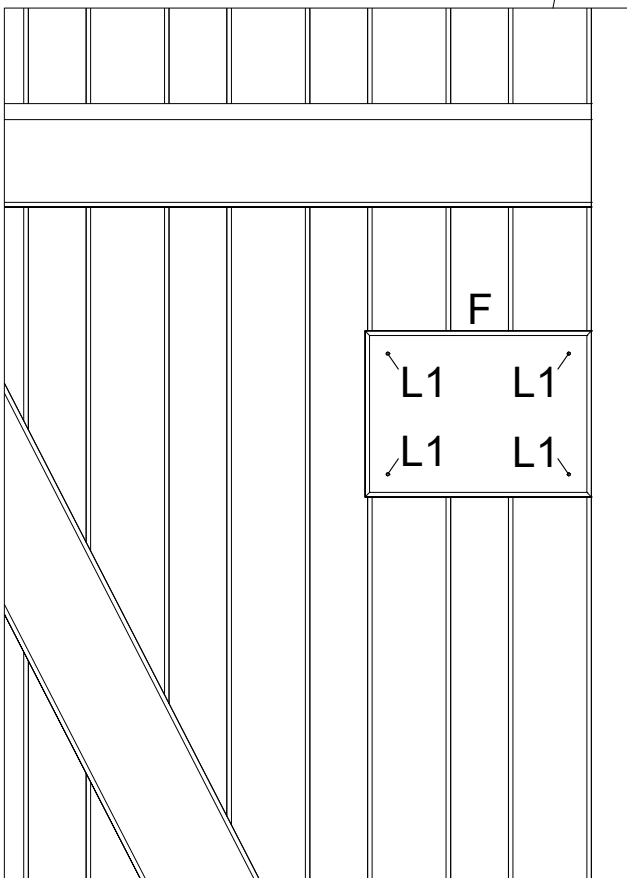

Afstandsklodsens bruges kun til Skagen Lux og Retro hegn.

Verstärkungsplatte nur für Skagen Lux und Retro Zaun verwenden.

Distansblocket används endast för Skagen Lux och Retro staket.

Avstandsblokken brukes kun til Skagen Lux og Retro gjerder.

L1 x 4
4x35mm

6.0