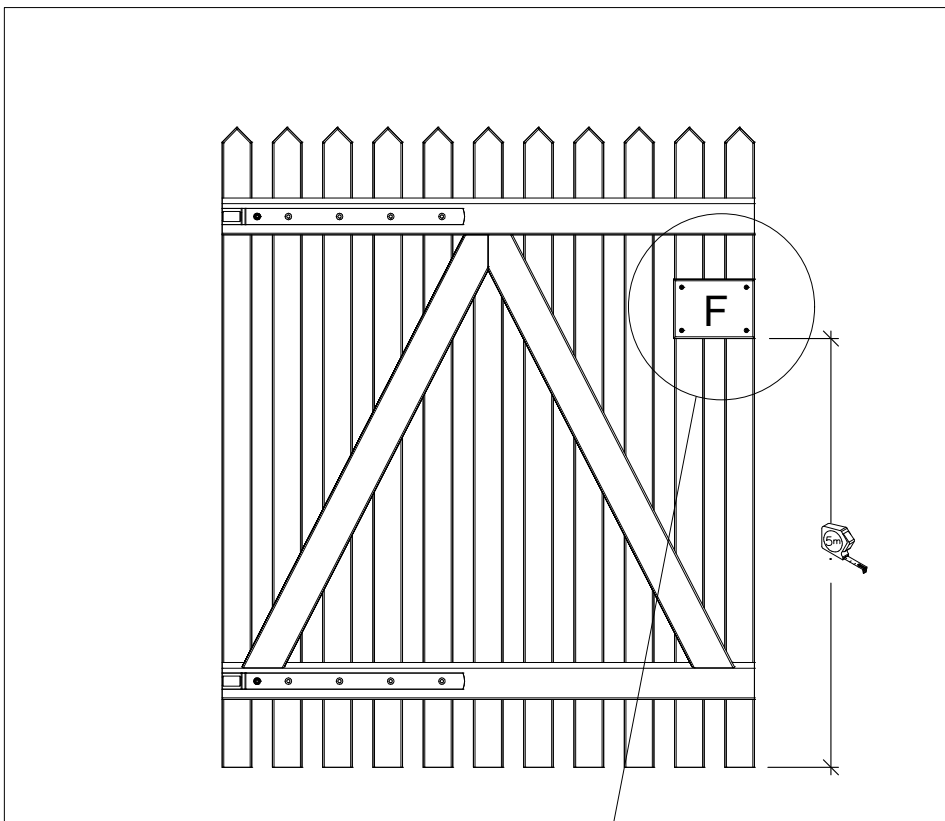

2505-1

Se video - www.plus.dk
 Siehe Video - www.plus.dk
 See video - www.plus.dk
 Se på video - www.plus.dk

Afstandsklodsens bruges kun til Skagen Lux og Retro hegn.

Verstärkungsplatte nur für Skagen Lux und Retro Zaun verwenden.

Distansblocket används endast för Skagen Lux och Retro staket.

Avstandsblokken brukes kun til Skagen Lux og Retro gjerder.

PLUS

PLUS A/S
 Ådalen 13B
 DK-6600 Vejen
 phone: +45 7996 3333
 web: www.plus.dk
plus@plus.dk

Afstandsklodsens bruges kun til Skagen Lux og Retro hegn.

Verstärkungsplatte nur für Skagen Lux und Retro Zaun verwenden.

Distansblocket används endast för Skagen Lux och Retro staket.

Avstandsblokken brukes kun til Skagen Lux og Retro gjerder.