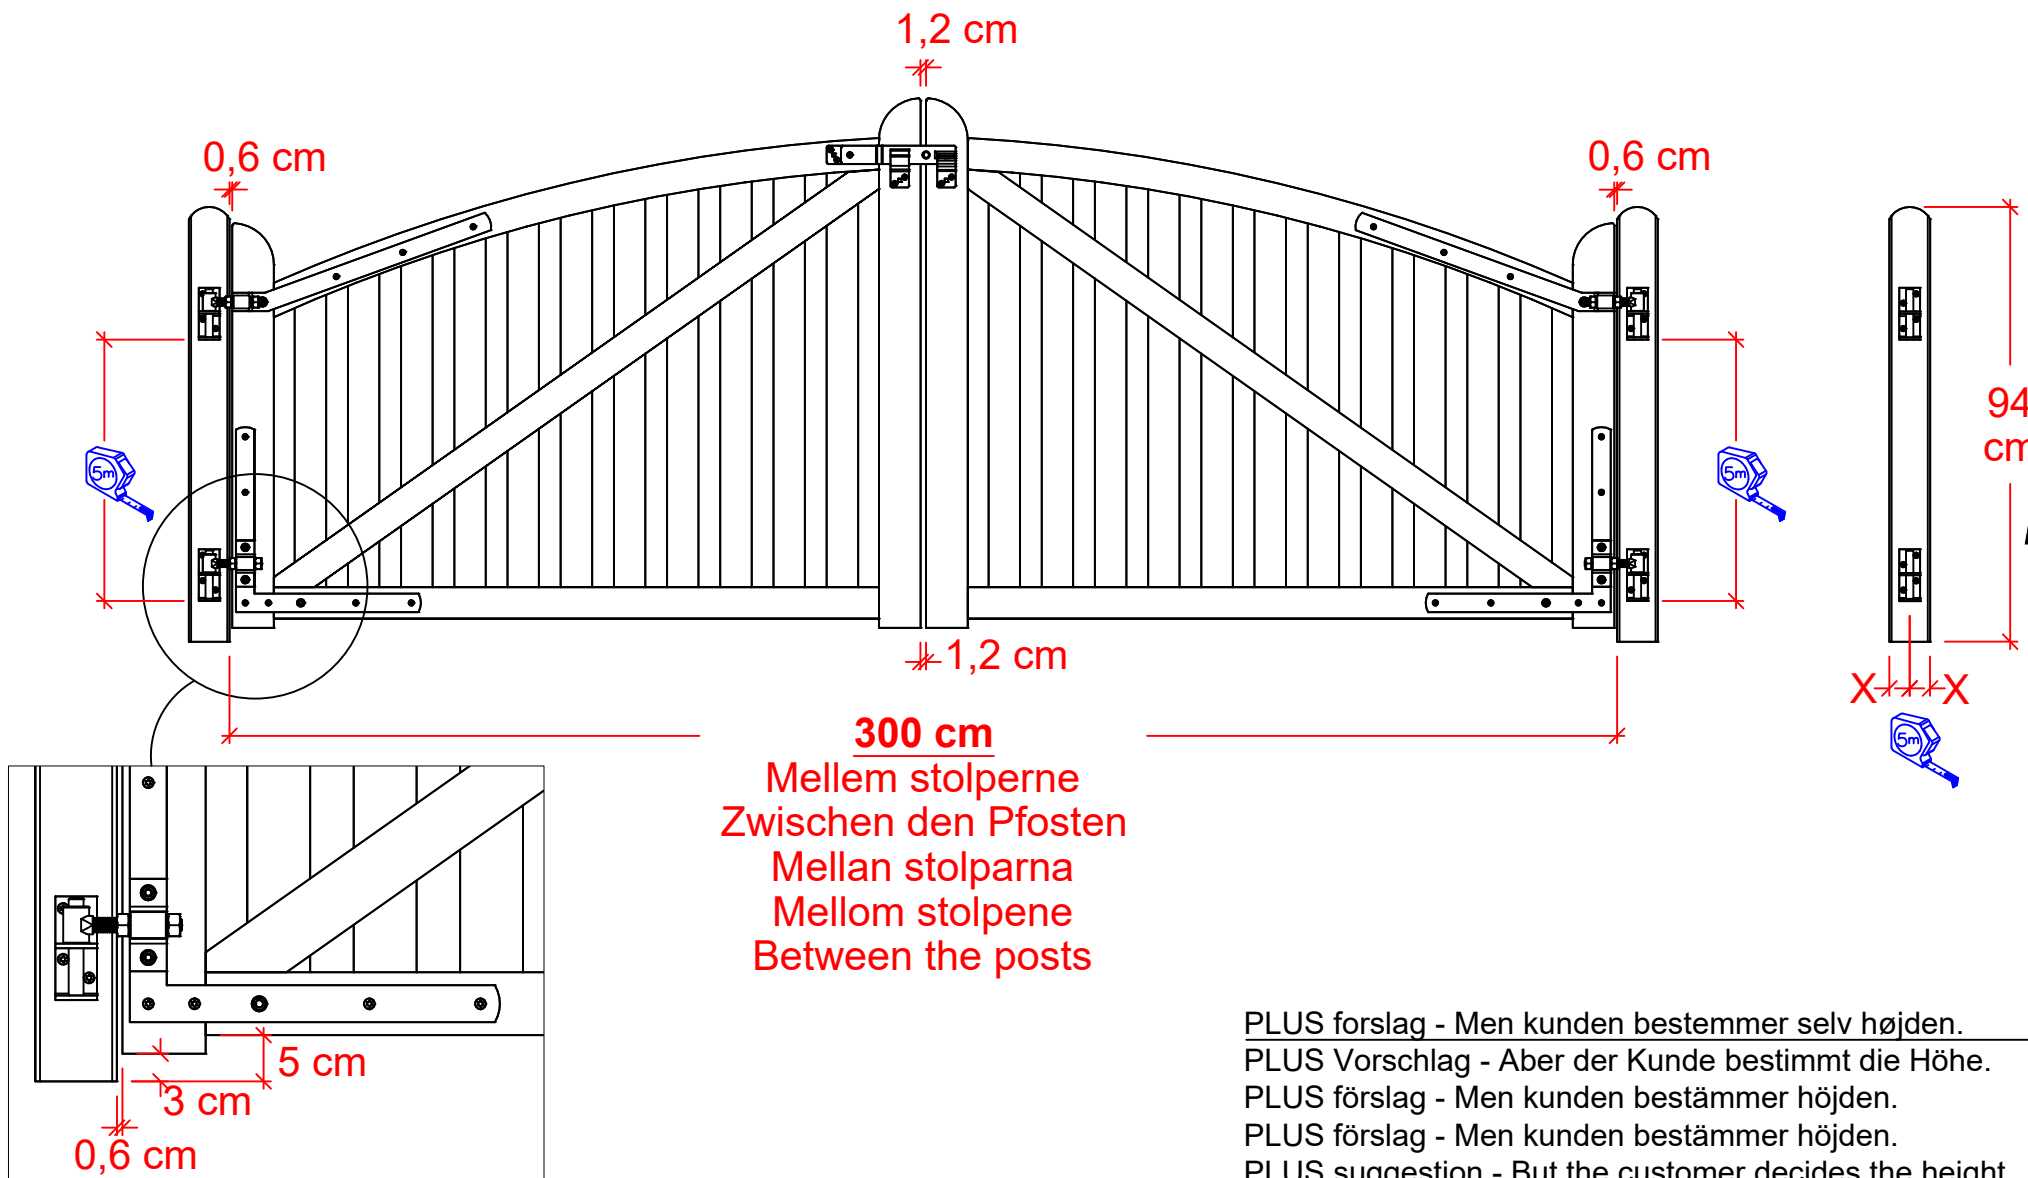

2436-1

PLUS

PLUS A/S
 Ådalen 13B
 DK-6600 Vejen
 phone: +45 7996 3333
 web: www.plus.dk
 plus@plus.dk

Færdig monteret låge med mål i cm.
 Vormontierte Tür mit Abmessungen in cm.
 Förmonterad dörr med mått i cm.

Ferdigmontert dør med dimensjoner i cm.
 Fully assembled door with measurements in cm.

Fig. 1

Fig. 2

Fig. 3

Fig. 4

Se side 5.
 Siehe Seite 5.
 Se sidan 5.

Fig. 1

Fig. 2