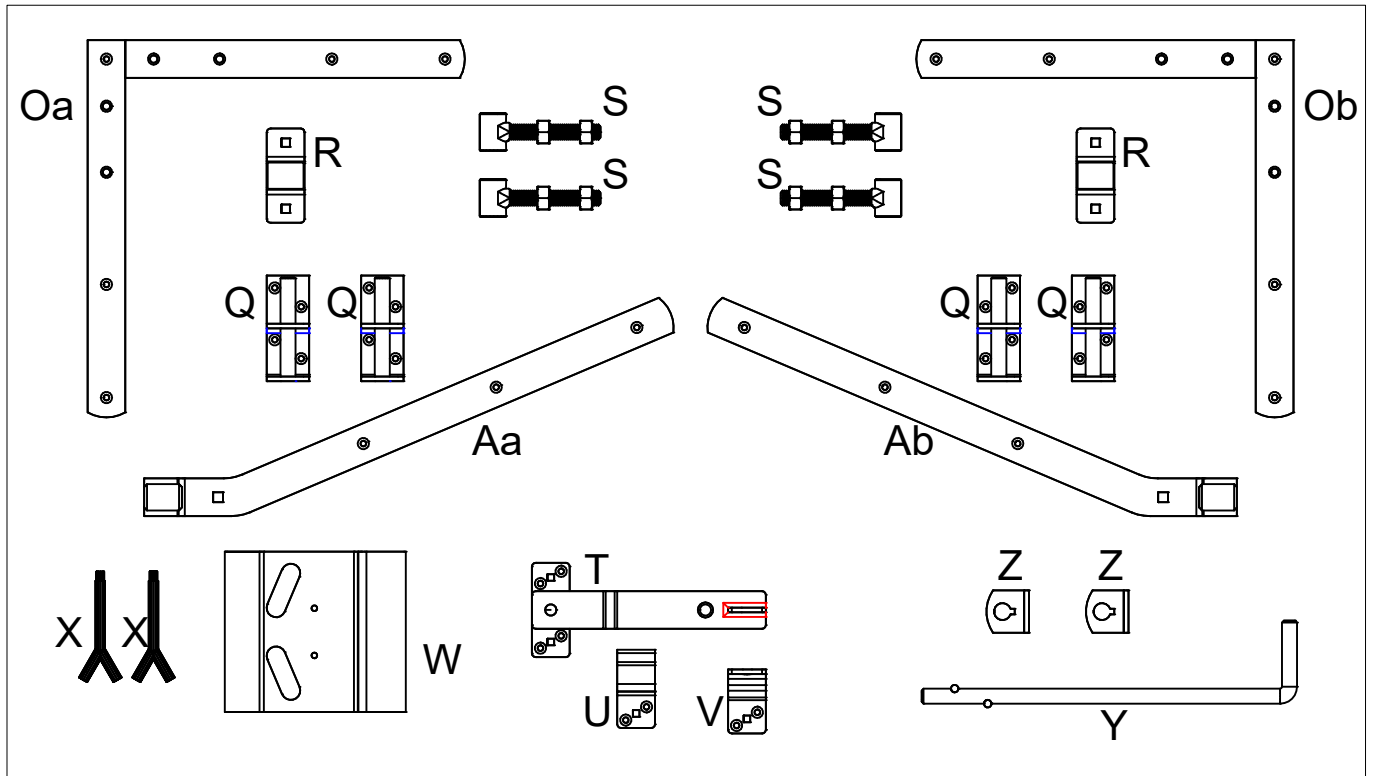

2436-1

PLUS

PLUS A/S
 Ådalen 13B
 DK-6600 Vejen
 phone: +45 7996 3333
 web: www.plus.dk
 plus@plus.dk

Færdig monteret låge med mål i cm.
 Vormontierte Tür mit Abmessungen in cm.
 Förmonterad dörr med mått i cm.

Ferdigmontert dør med dimensjoner i cm.
 Fully assembled door with measurements in cm.

Fig. 1

Fig. 2

Fig. 3

Fig. 4

Se side 5.
 Siehe Seite 5.
 Se sidan 5.

Fig. 1

Fig. 2

Fig. 3

Fig. 4

Kan støbes fast
 Kann einbetoniert werden
 Kan støbes snabbt
 Kan støbes fort

— 2 x skruer (medfølger ikke)
 2 x Schrauben (nicht im Lieferumfang enthalten)
 2 x skruer (medfølger inte)

Kan også skrues fast
 Kann auch angeschraubt werden
 Kan också skruva snabbt
 Kan også skrues fort