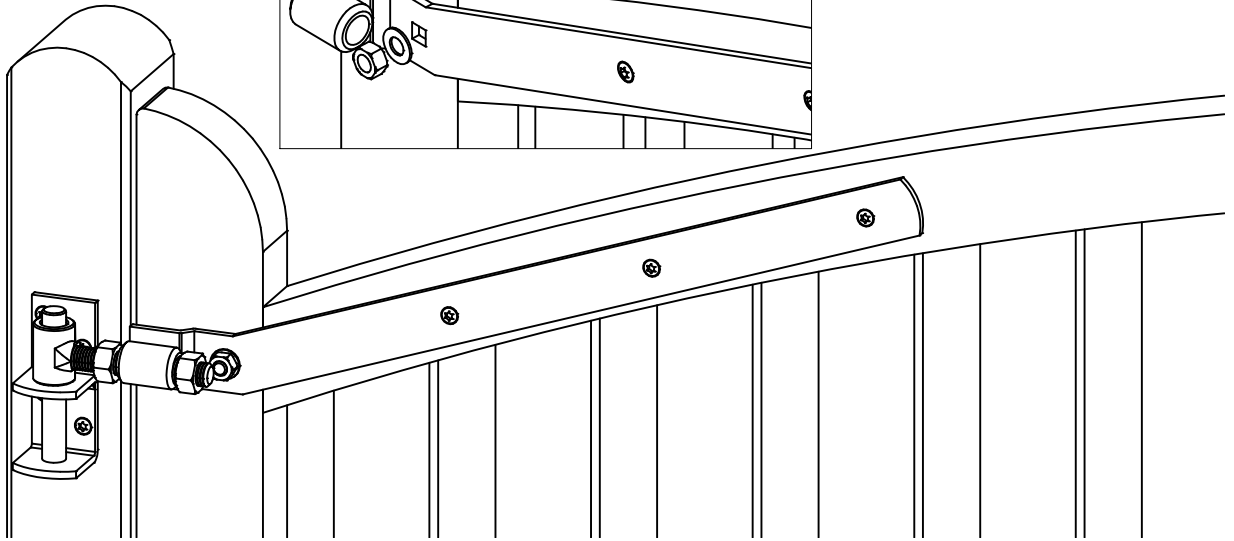

Ferdigmontert dør med dimensjoner i cm.
 Fully assembled door with measurements in cm.

Fig. 1

Fig. 2

Fig. 3

Fig. 4

Se side 5.
 Siehe Seite 5.
 Se sidan 5.

Fig. 1

Fig. 2

Fig. 3

Fig. 4

Kan støbes fast
 Kann einbetoniert werden
 Kan støbes snabbt
 Kan støbes fort

— 2 x skruer (medfølger ikke)
 2 x Schrauben (nicht im Lieferumfang enthalten)
 2 x skruer (medfølger inte)

Kan også skrues fast
 Kann auch angeschraubt werden
 Kan också skruva snabbt
 Kan også skrues fort