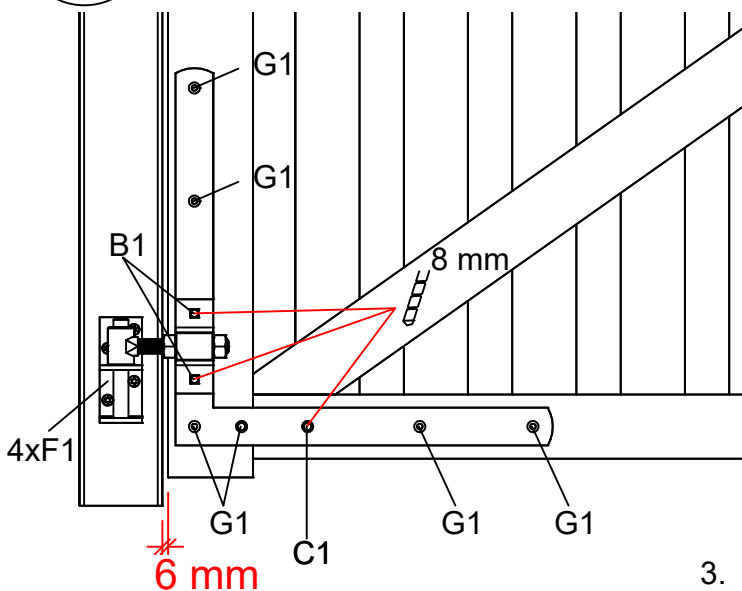

Ferdigmontert dør med dimensjoner i cm.
 Fully assembled door with measurements in cm.

Fig. 1

Fig. 2

Fig. 3

Fig. 4

Se side 5.
 Siehe Seite 5.
 Se sidan 5.

Fig. 1

Fig. 2

Fig. 3

Fig. 4

Kan støbes fast
 Kann einbetoniert werden
 Kan støbes snabbt
 Kan støbes fort

— 2 x skruer (medfølger ikke)
 2 x Schrauben (nicht im Lieferumfang enthalten)
 2 x skruer (medfølger inte)

Kan også skrues fast
 Kann auch angeschraubt werden
 Kan också skruva snabbt
 Kan også skrues fort