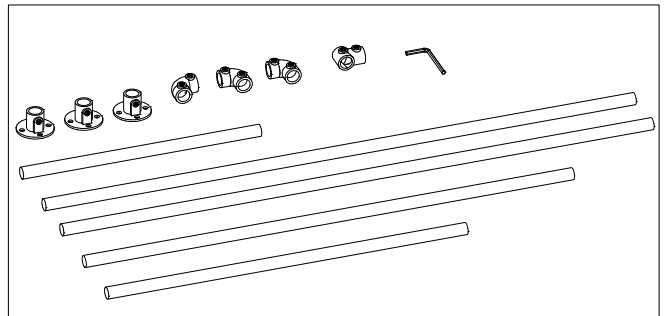

DESIGN garderobe - Garderobe - wardrobe - garde-robe

19551-1

A x 8
5 x 50

2 x B-075-235 L1360
1 x B-075-235 L550

2 x T-131-A27
2 x T-125-A27

1 x T-INB-AB

se side 2 + 4
siehe Seite 2 + 4
see page 2 + 4
voir page 2 + 4

19552-1

A x 12
5 x 50

2 x B-075-235 L1360
1 x B-075-235 L1127
1 x B-075-235 L830
1 x B-075-235 L550

3 x T-131-A27
3 x T-125-A27
1 x T-101-A27

1 x T-INB-AB

se side 3 + 4
siehe Seite 3 + 4
see page 3 + 4
voir page 3 + 4