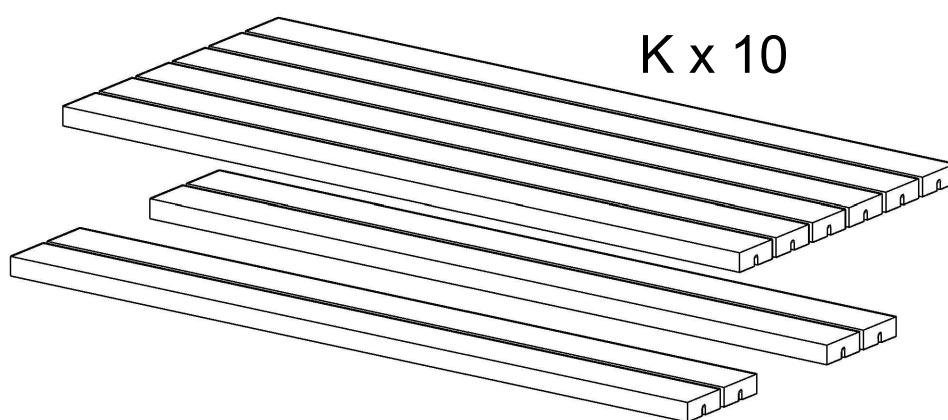

Classic

185870-

TX25

TX25

K x 10

F x 12
M6/M9

G x 1
4 mm

H x 1
5 mm

I x 100
Ø5 x 35

J x 8

PLUS

www.plus.dk

Træ planker
Holzplanken
Wooden planks

Plast planker
Kunststoff-planken
Plastic boards

Planker fordeles jævnt.
Planken gleichmäßig verteilt.
Planks distributed evenly.

75 - 76 cm

24 - 25 cm

Classic

185890-

TX25

TX25

Fx1

A x 4
M6

B x 4
M6

C x 4
Ø14/M6

G x 4
Ø5 x 70mm

A A

B-C

PLUS

www.plus.dk