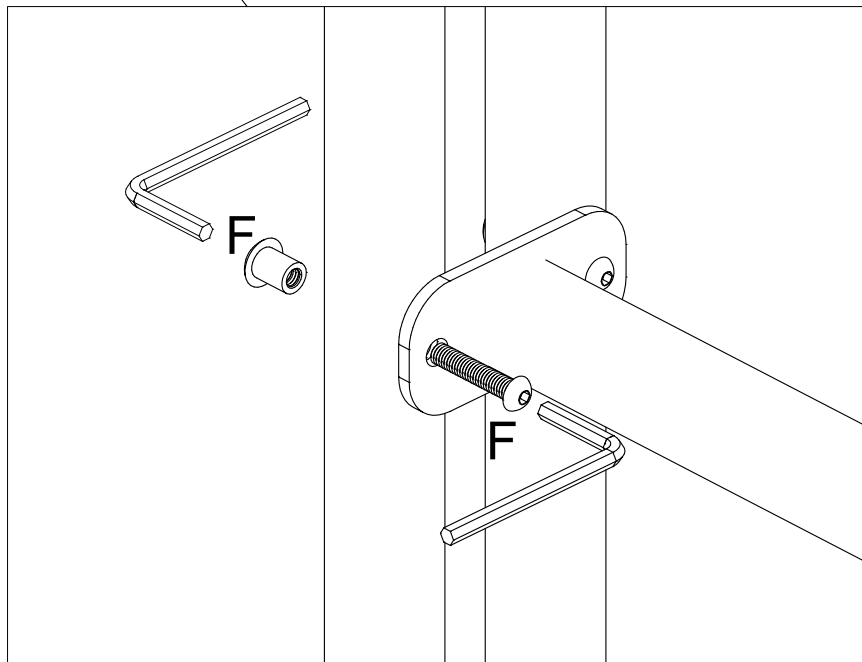

I x 100
Ø5 x 35

J x 8

PLUS

www.plus.dk

Træ planker
Holzplanken
Wooden planks

Plast planker
Kunststoff-planken
Plastic boards

Planker fordeles jævnt.
Planken gleichmäßig verteilt.
Planks distributed evenly.

75 - 76 cm

24 - 25 cm

Classic

185890-

TX25

TX25

Fx1

A x 4
M6

B x 4
M6

C x 4
Ø14/M6

G x 4
Ø5 x 70mm

A A

B-C

PLUS

www.plus.dk