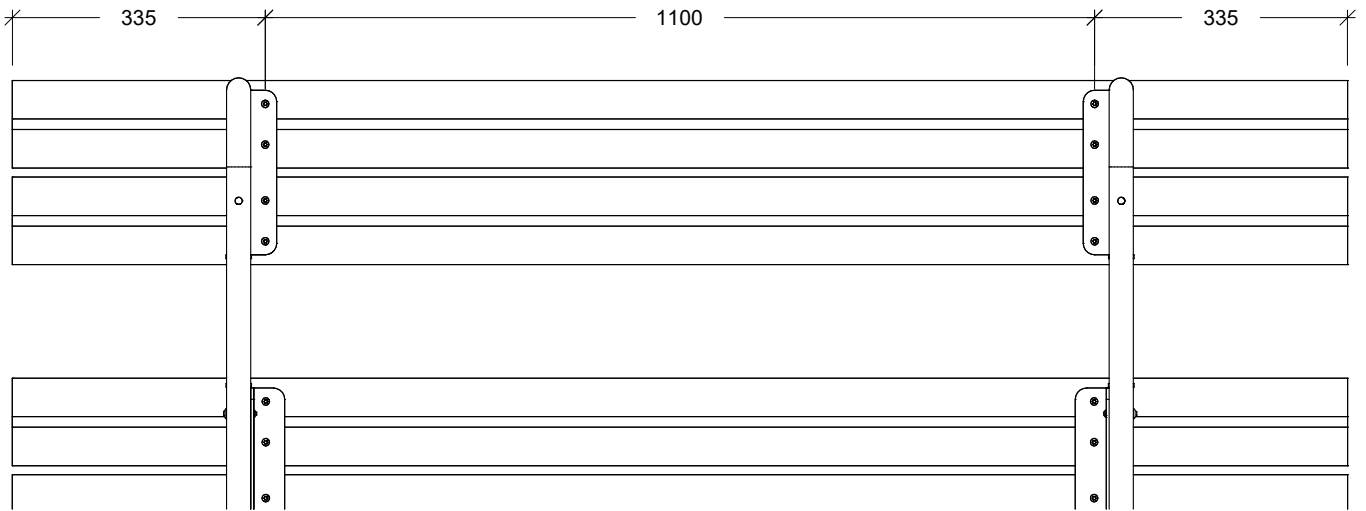

I x 100
Ø5 x 35

J x 8

PLUS

www.plus.dk

Træ planker
Holzplanken
Wooden planks

Plast planker
Kunststoff-planken
Plastic boards

Planker fordeles jævnt.
Planken gleichmäßig verteilt.
Planks distributed evenly.

75 - 76 cm

24 - 25 cm

Classic

185890-

TX25

TX25

Fx1

A x 4
M6

B x 4
M6

C x 4
Ø14/M6

G x 4
Ø5 x 70mm

A A

B-C

PLUS

www.plus.dk