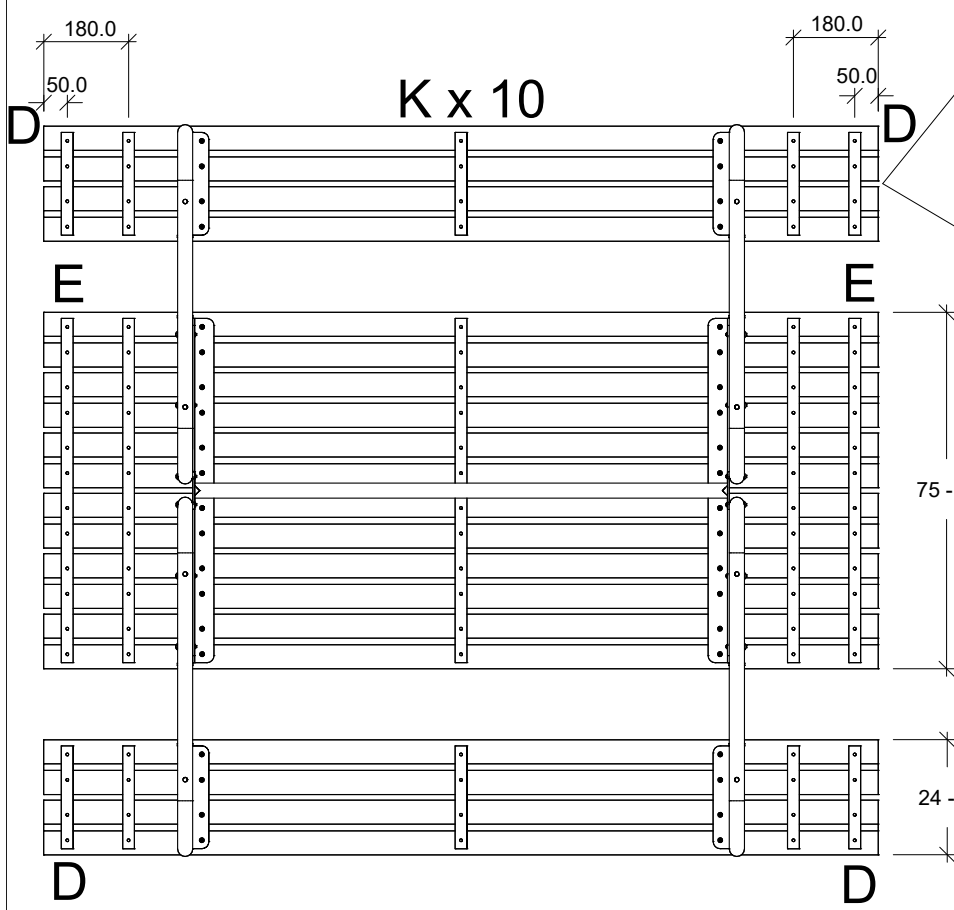

I x 100
Ø5 x 35

J x 8

PLUS

www.plus.dk

Træ planker
Holzplanken
Wooden planks

Plast planker
Kunststoff-planken
Plastic boards

Planker fordeles jævnt.
Planken gleichmäßig verteilt.
Planks distributed evenly.

75 - 76 cm

24 - 25 cm

Classic

185890-

TX25

TX25

Fx1

A x 4
M6

B x 4
M6

C x 4
Ø14/M6

G x 4
Ø5 x 70mm

A A

B-C

PLUS

www.plus.dk