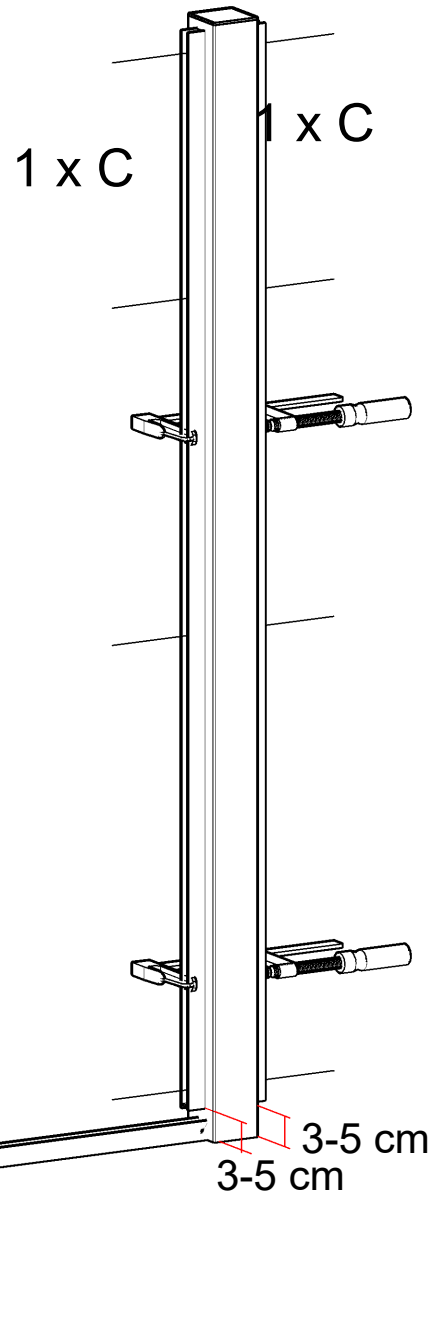

DK: D = fastsgøres efter montage af nederste planke.

UK: D = is attached after mounting the lower plank.

DE: D = wird nach der Montage der unteren Planke festgeschraubt.

F: D = est fixé après le montage de la planche inférieure.

S: D = är fäst efter montering av den nedre plankan.