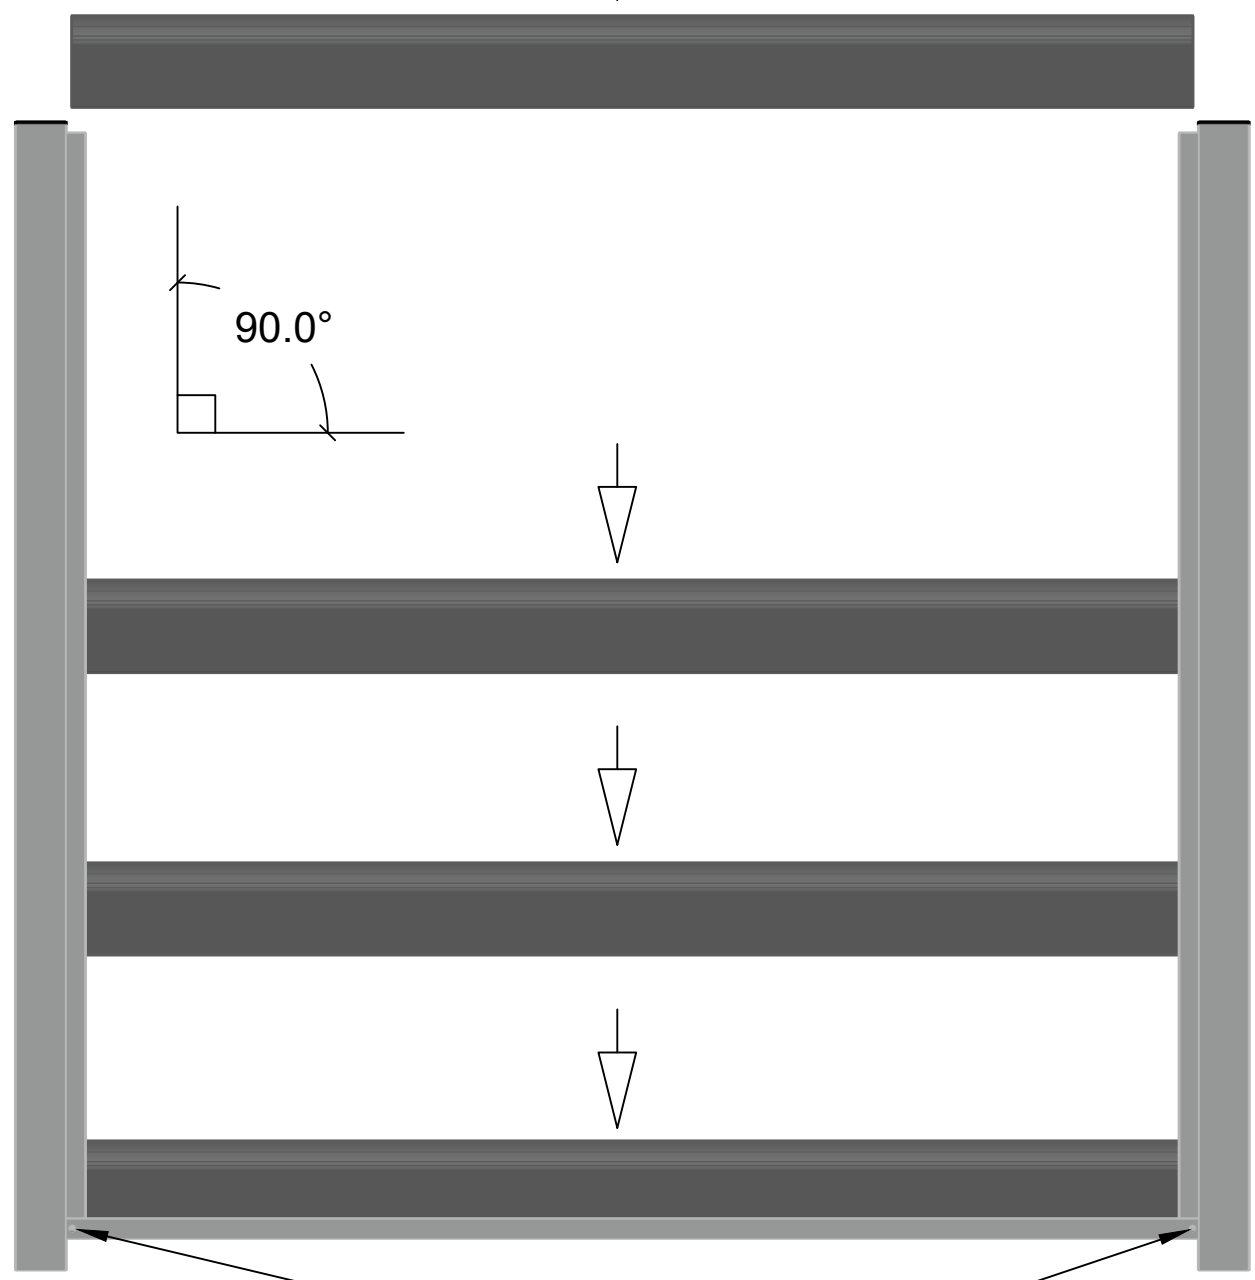

DK: Forbores stille og roligt.
UK: Pre-drill carefully.
DE: Vorbohren vorsichtig und langsam.
F: Pré-percer soigneusement.
S: Förborra lugnt och försiktigt.