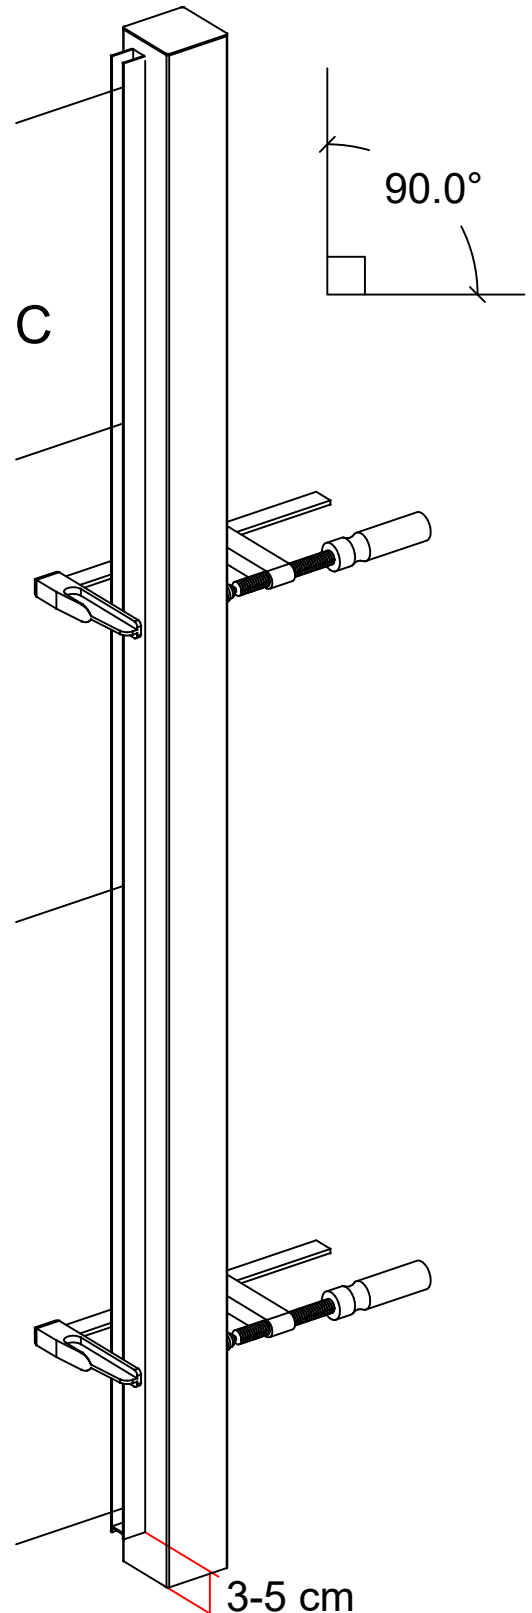

17520-1

Skruer 5,5 x 25 mm
Screw 5,5 x 25 mm
Schrauben 5,5 x 25 mm
Des vis 5,5 x 25 mm
Skruvar 5,5 x 25 mm

Monteret i Komposit.
Assembled in composite.
Montage auf Verbundwerkstoff.
Monté sur matériau composite.
Monterat i komposit.

17519-1

Skruer 5,5 x 25 mm
Screw 5,5 x 25 mm
Schrauben 5,5 x 25 mm
Des vis 5,5 x 25 mm
Skruvar 5,5 x 25 mm

1 x C

4,0 mm

DK: Forbores stille og roligt.

UK: Pre-drill carefully.

DE: Vorbohren vorsichtig und langsam.