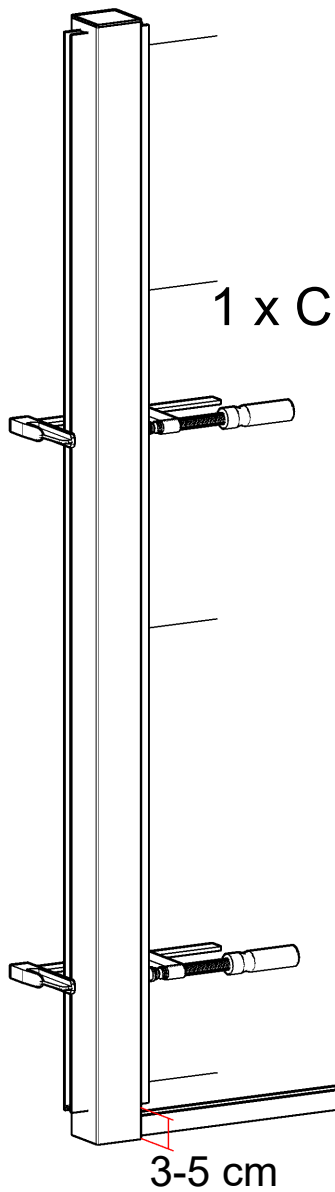

DK: D = fastsgøres efter montage af nederste planke.

UK: D = is attached after mounting the lower plank.

DE: D = wird nach der Montage der unteren Planke festgeschraubt.

F: D = est fixé après le montage de la planche inférieure.

S: D = är fäst efter montering av den nedre plankan.