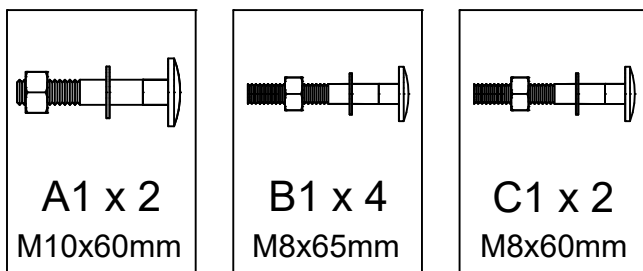

2436-1

PLUS A/S
 Ådalen 13B
 DK-6600 Vejen
 phone: +45 7996 3333
 web: www.plus.dk

Færdig monteret låge med mål i cm.
 Vormontierte Tür mit Abmessungen in cm.
 Förmonterad dörr med mått i cm.

Ferdigmontert dør med dimensjoner i cm.
 Fully assembled door with measurements in cm.