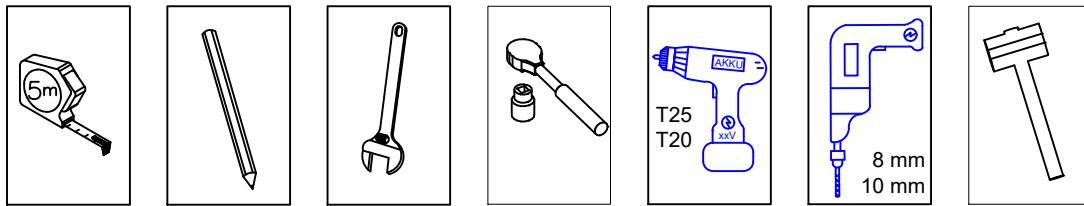

2436-1

PLUS A/S
 Ådalen 13B
 DK-6600 Vejen
 phone: +45 7996 3333
 web: www.plus.dk

Færdig monteret låge med mål i cm.
 Vormontierte Tür mit Abmessungen in cm.
 Förmonterad dörr med mått i cm.

Ferdigmontert dør med dimensjoner i cm.
 Fully assembled door with measurements in cm.