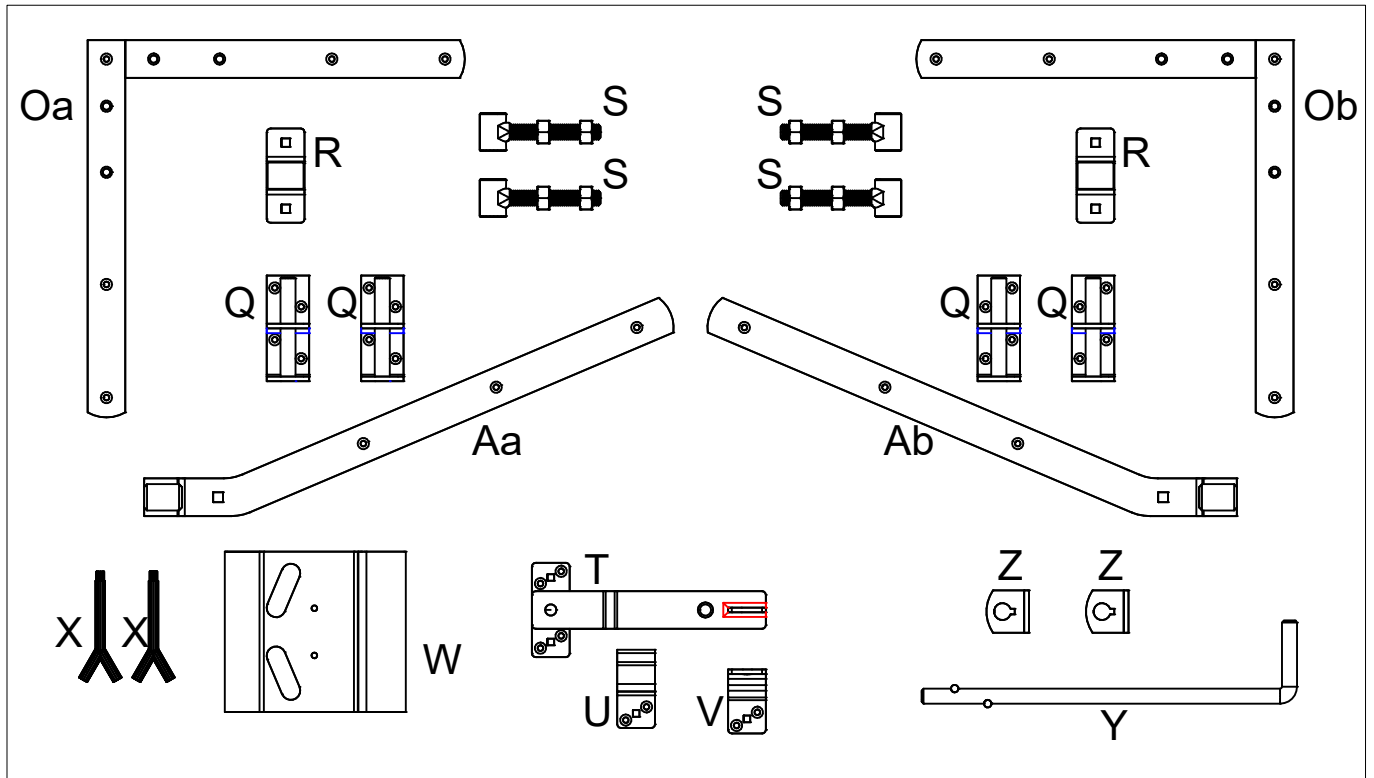

2436-1

PLUS A/S
 Ådalen 13B
 DK-6600 Vejen
 phone: +45 7996 3333
 web: www.plus.dk

Færdig monteret låge med mål i cm.
 Vormontierte Tür mit Abmessungen in cm.
 Förmonterad dörr med mått i cm.

Ferdigmontert dør med dimensjoner i cm.
 Fully assembled door with measurements in cm.

Fig. 1

Fig. 2

Fig. 3

Fig. 4

Se side 5.
 Siehe Seite 5.
 Se sidan 5.

Fig. 1

Fig. 2

Fig. 3

Fig. 4

Kan støbes fast
 Kann einbetoniert werden
 Kan støbes snabbt
 Kan støbes fort

- 2 x skruer (medfølger ikke)
 2 x Schrauben (nicht im Lieferumfang enthalten)
 2 x skruer (medfølger inte)

Kan også skrues fast
 Kann auch angeschraubt werden
 Kan också skruva snabbt
 Kan også skrues fort