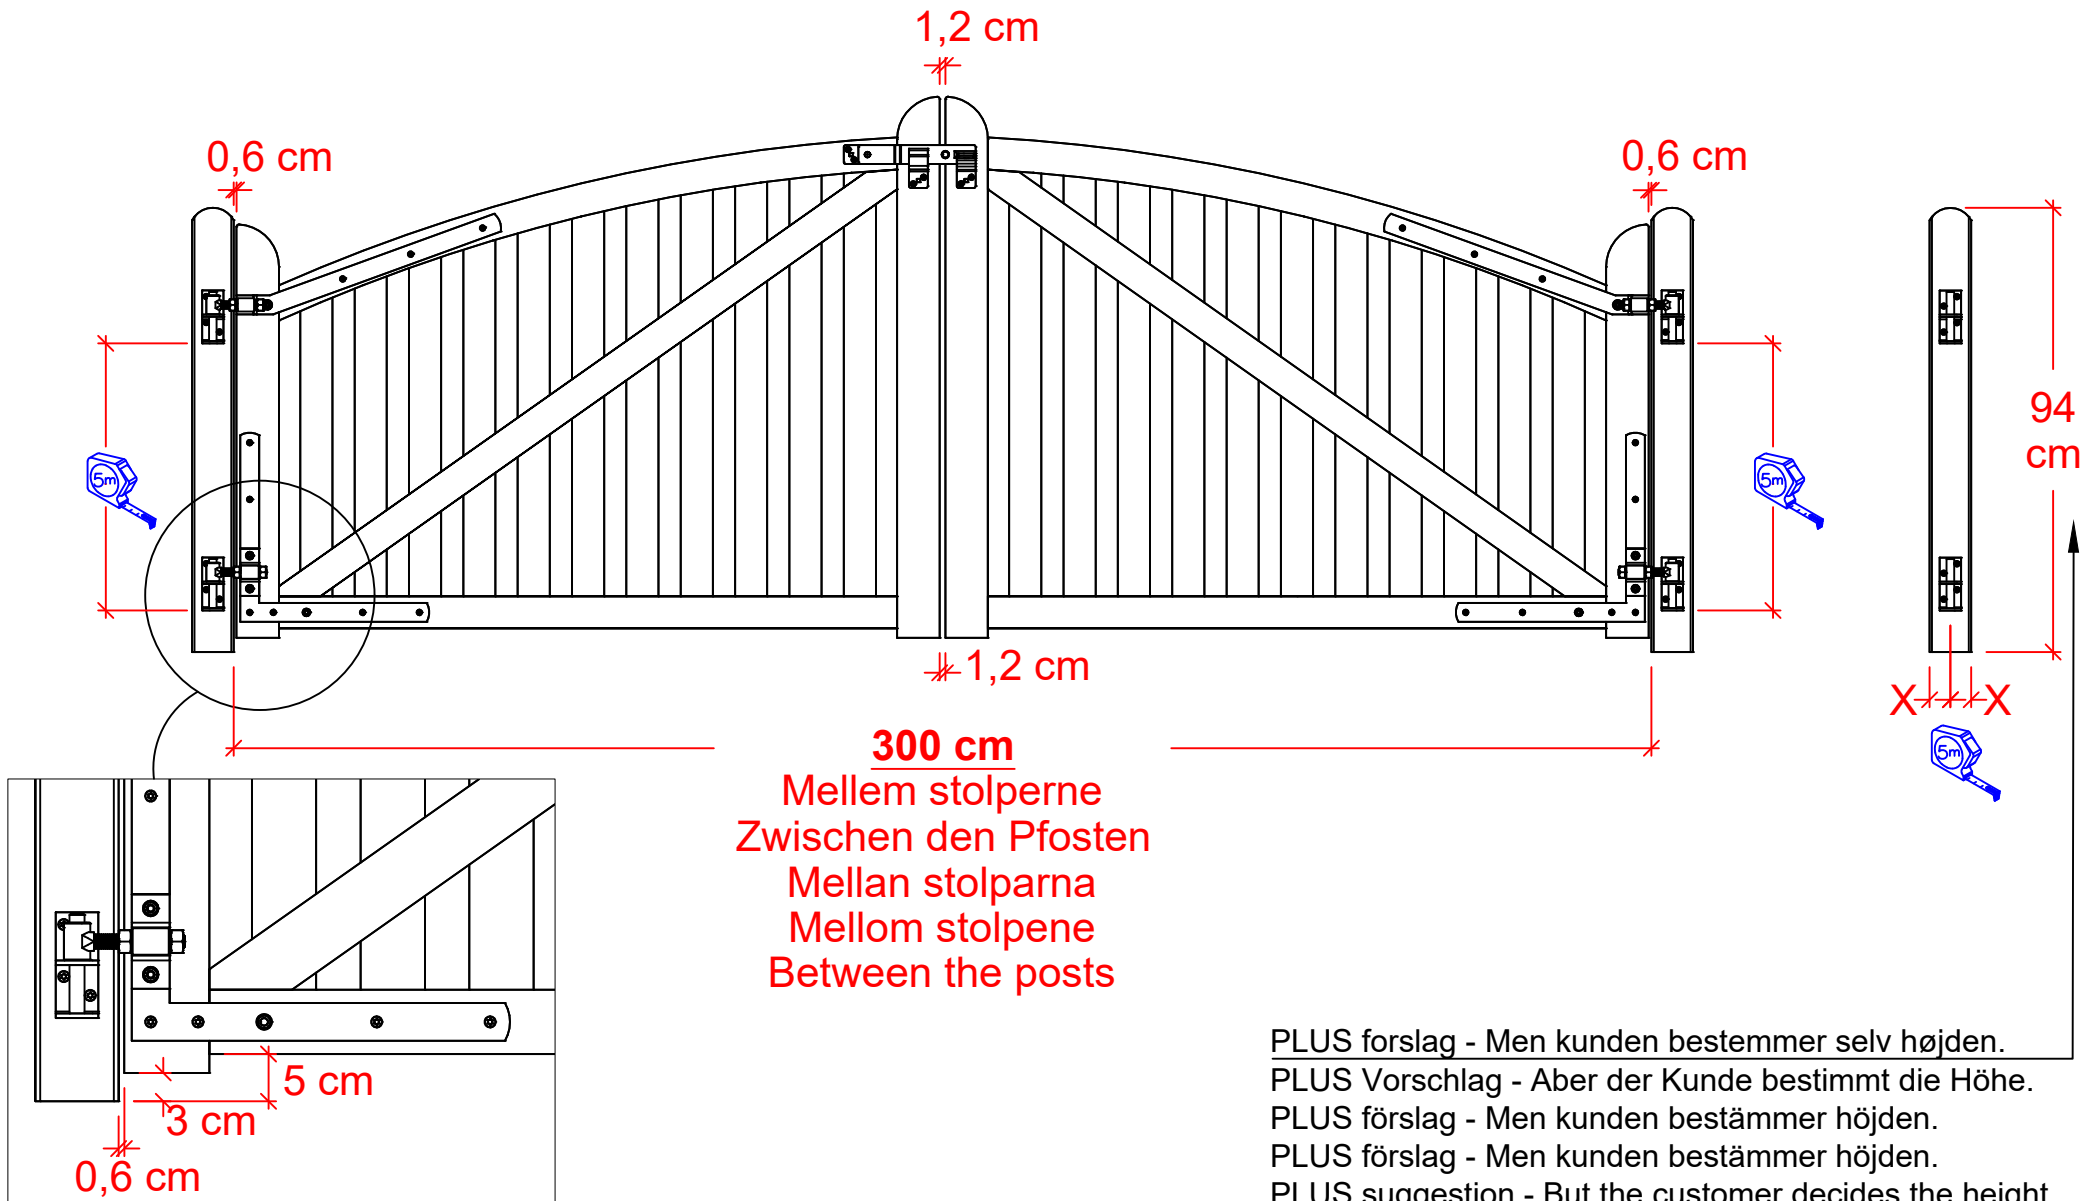

2436-1

PLUS A/S
 Ådalen 13B
 DK-6600 Vejen
 phone: +45 7996 3333
 web: www.plus.dk

Færdig monteret låge med mål i cm.
 Vormontierte Tür mit Abmessungen in cm.
 Förmonterad dörr med mått i cm.

Ferdigmontert dør med dimensjoner i cm.
 Fully assembled door with measurements in cm.