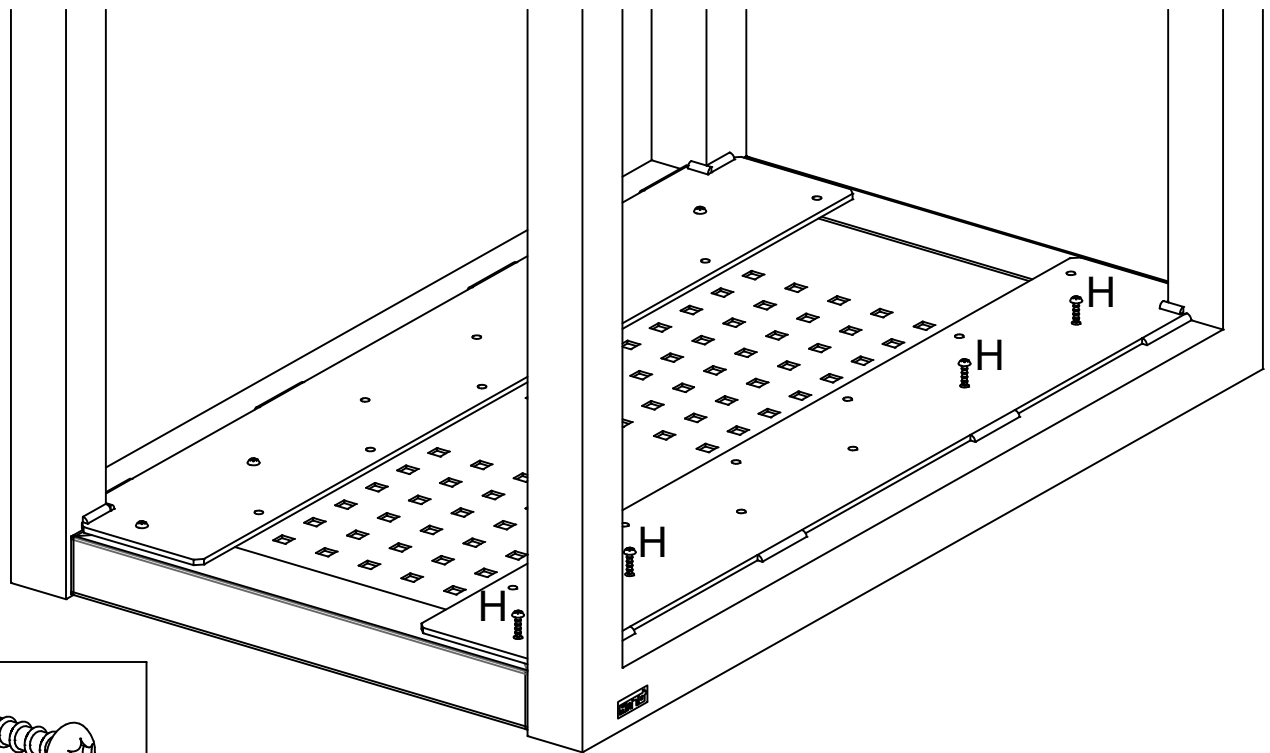

185540-1

Revideret
Last update
Geändert
Dernière révision
07.05.2024

PLUS

PLUS A/S
Ådalen 13B
DK-6600 Vejen
phone: +45 7996 3333
web: www.plus.dk

- Selvskærende skrue, skru langsomt !
- Self-drilling screw, screw slowly !
- Selbstbohrende Schraube, langsam Schrauben !
- Vis autoperceuses, visser lentement les vis !