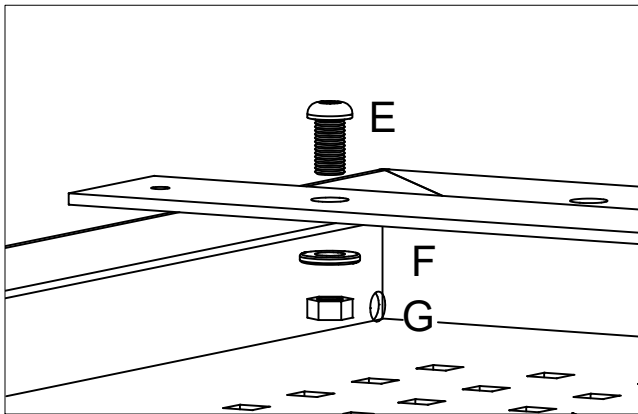

185540-1

Revideret
Last update
Geändert
Dernière révision
07.05.2024

PLUS

PLUS A/S
Ådalen 13B
DK-6600 Vejen
phone: +45 7996 3333
web: www.plus.dk

- Selvskærende skrue, skru langsomt !
- Self-drilling screw, screw slowly !
- Selbstbohrende Schraube, langsam Schrauben !
- Vis autoperceuses, visser lentement les vis !