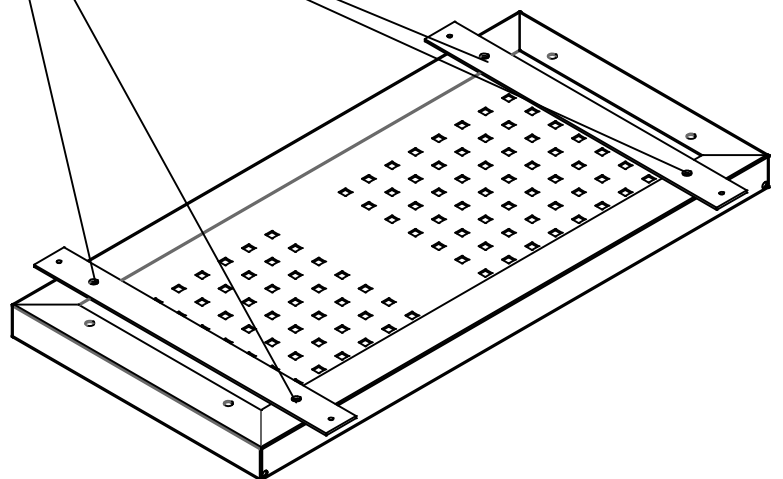

185540-1

Revideret
Last update
Geändert
Dernière révision
07.05.2024

PLUS

PLUS A/S
Ådalen 13B
DK-6600 Vejen
phone: +45 7996 3333
web: www.plus.dk

- Selvskærende skrue, skru langsomt !
- Self-drilling screw, screw slowly !
- Selbstbohrende Schraube, langsam Schrauben !
- Vis autoperceuses, visser lentement les vis !