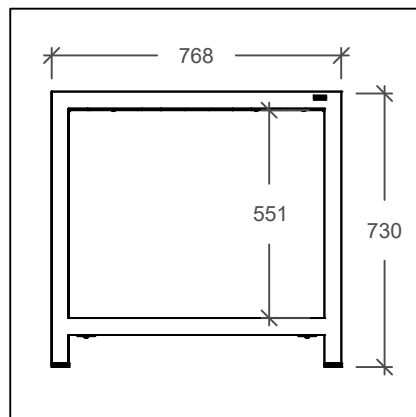

185540-1

Revideret
Last update
Geändert
Dernière révision
07.05.2024

PLUS

PLUS A/S
Ådalen 13B
DK-6600 Vejen
phone: +45 7996 3333
web: www.plus.dk

- Selvskærende skrue, skru langsomt !
- Self-drilling screw, screw slowly !
- Selbstbohrende Schraube, langsam Schrauben !
- Vis autoperceuses, visser lentement les vis !