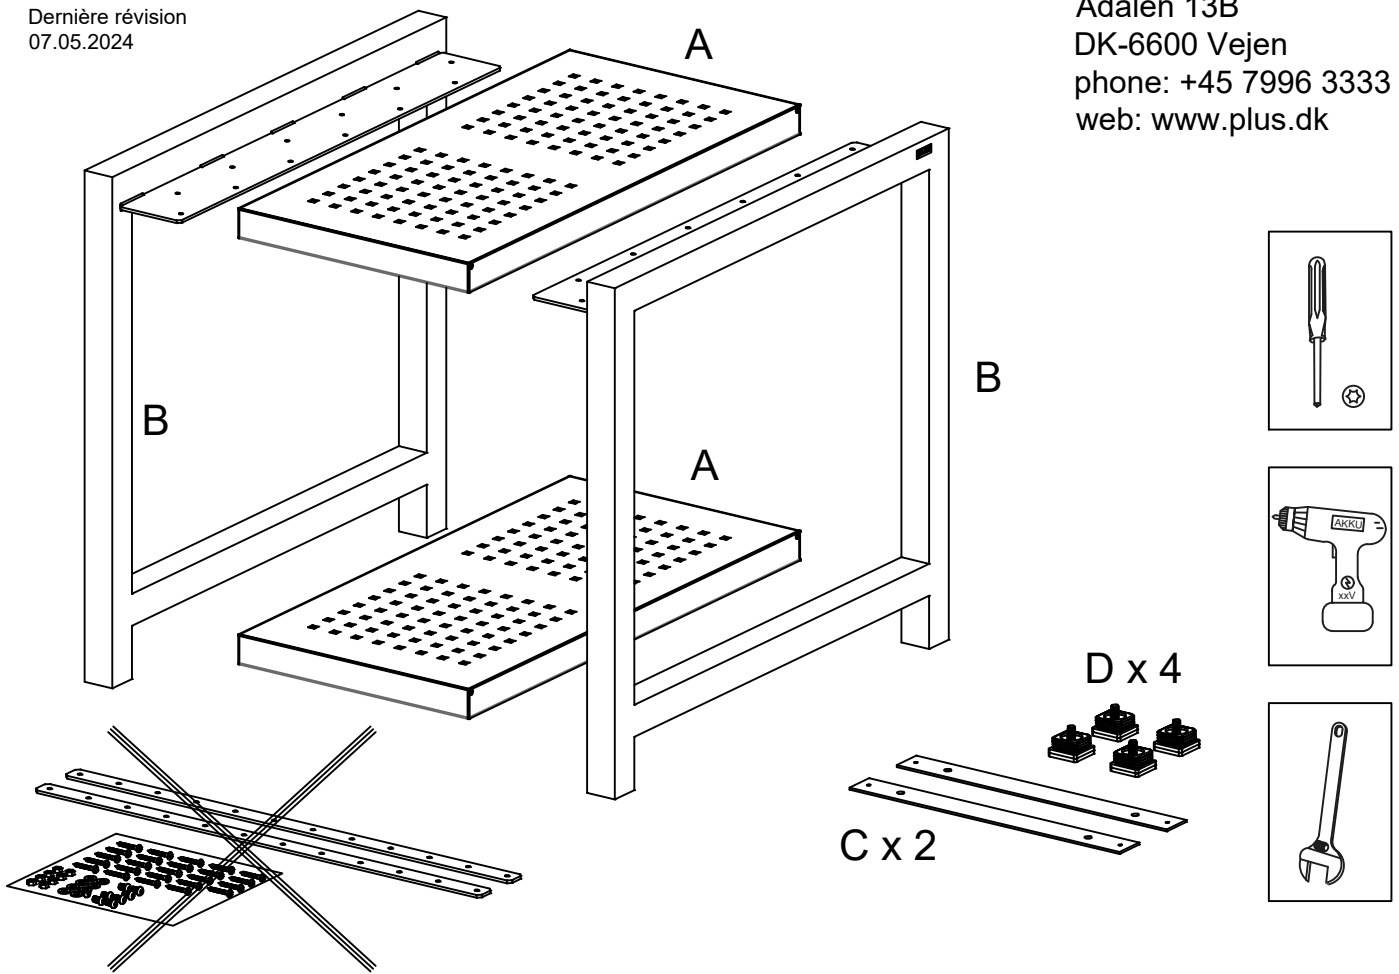

185540-1

Revideret
Last update
Geändert
Dernière révision
07.05.2024

PLUS

PLUS A/S
Ådalen 13B
DK-6600 Vejen
phone: +45 7996 3333
web: www.plus.dk

- Selvskærende skrue, skru langsomt !
- Self-drilling screw, screw slowly !
- Selbstbohrende Schraube, langsam Schrauben !
- Vis autoperceuses, visser lentement les vis !