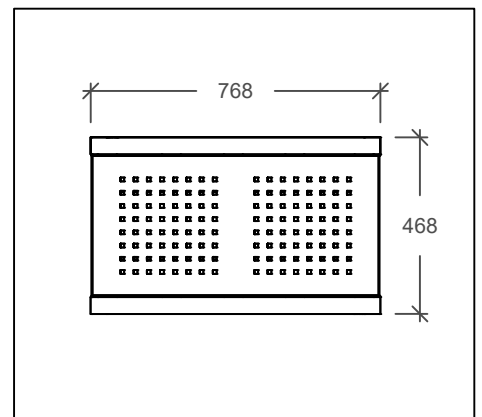

185540-1

Revideret
Last update
Geändert
Dernière révision
07.05.2024

PLUS

PLUS A/S
Ådalen 13B
DK-6600 Vejen
phone: +45 7996 3333
web: www.plus.dk

- Selvskærende skrue, skru langsomt !
- Self-drilling screw, screw slowly !
- Selbstbohrende Schraube, langsam Schrauben !
- Vis autoperceuses, visser lentement les vis !