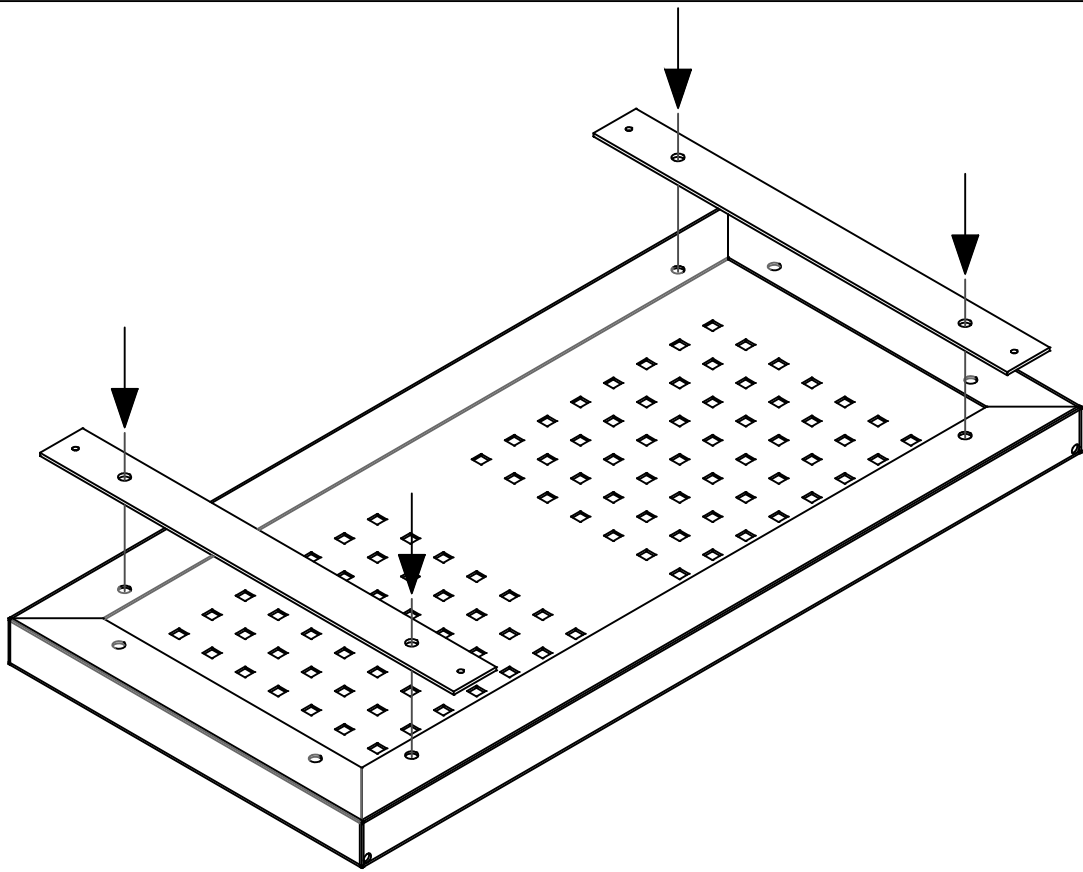

185540-1

Revideret
Last update
Geändert
Dernière révision
07.05.2024

PLUS

PLUS A/S
Ådalen 13B
DK-6600 Vejen
phone: +45 7996 3333
web: www.plus.dk

- Selvskærende skrue, skru langsomt !
- Self-drilling screw, screw slowly !
- Selbstbohrende Schraube, langsam Schrauben !
- Vis autoperceuses, visser lentement les vis !

Selvskærende skrue
 Self-drilling screw
 Selbstbohrende Schraube
 Vis autoperceuses

Skru langsomt !
 Screw slowly !
 Langsam Schrauben !
 Visser lentement les vis

Se www.plus.dk for yderligere information og vedligehold af materialer.
 www.plus.dk for further information and maintenance of materials.
 Weitere Information und Pflegehinweise findennn Sie unter ww.plus.dk
 www.plus.dk pour plus d'informations et d'entretien de matériel.