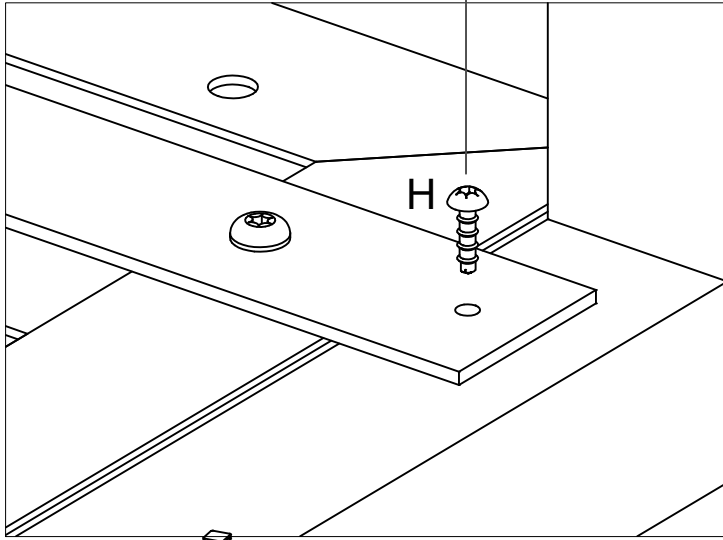

185540-1

Revideret
Last update
Geändert
Dernière révision
07.05.2024

PLUS

PLUS A/S
Ådalen 13B
DK-6600 Vejen
phone: +45 7996 3333
web: www.plus.dk

- Selvskærende skrue, skru langsomt !
- Self-drilling screw, screw slowly !
- Selbstbohrende Schraube, langsam Schrauben !
- Vis autoperceuses, visser lentement les vis !