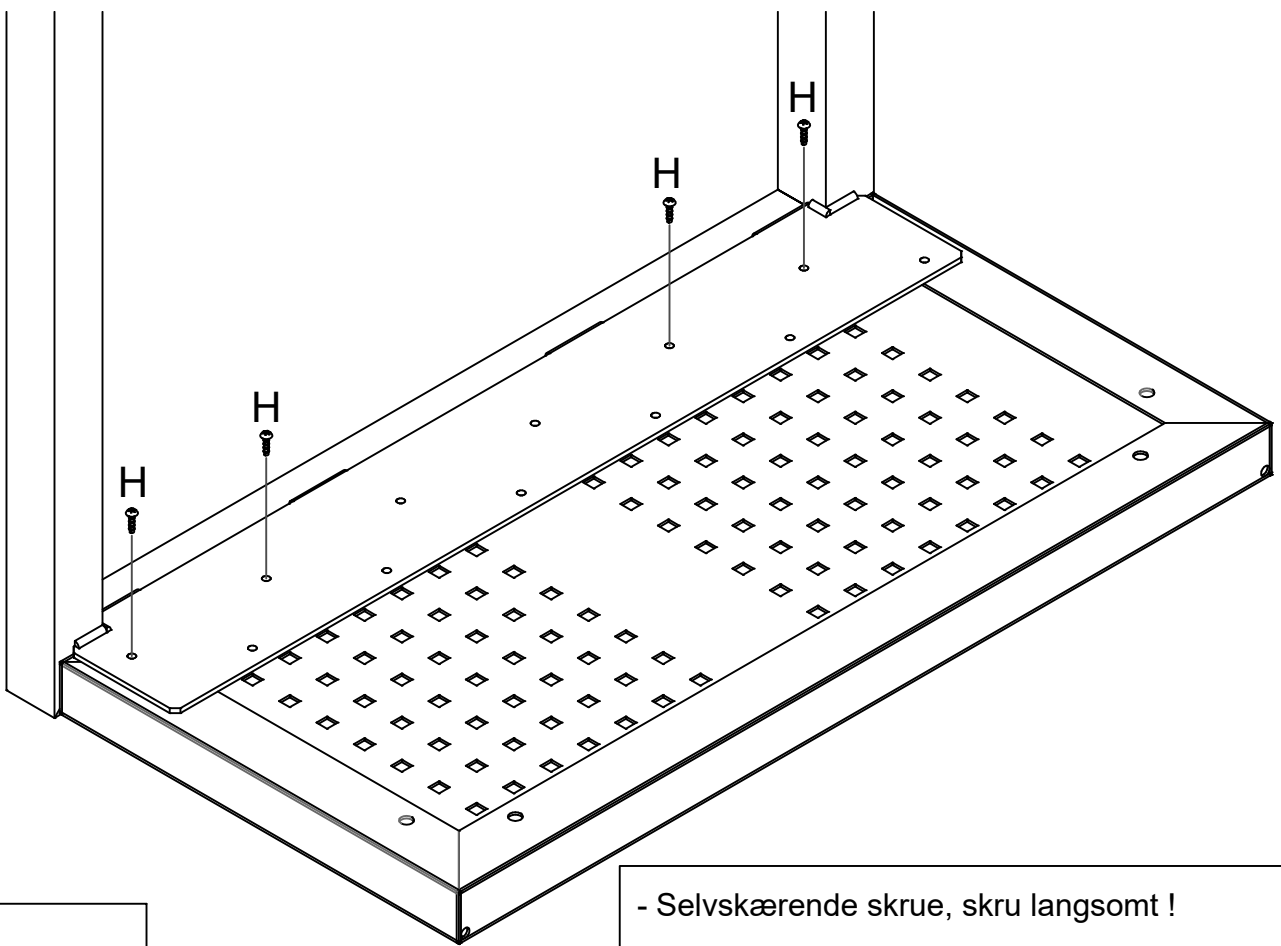

185540-1

Revideret
Last update
Geändert
Dernière révision
07.05.2024

PLUS

PLUS A/S
Ådalen 13B
DK-6600 Vejen
phone: +45 7996 3333
web: www.plus.dk

- Selvskærende skrue, skru langsomt !
- Self-drilling screw, screw slowly !
- Selbstbohrende Schraube, langsam Schrauben !
- Vis autoperceuses, visser lentement les vis !